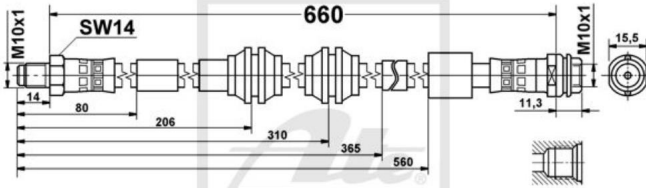

24.5140-0256.3 331445

ATE Bremsschlauch Bremsleitung vorne für Mercedes-Benz M-Klasse GLE Coupe

Nr.: 4642655

Angaben zur Produktsicherheit:

Hersteller:

Continental Aftermarket & Services GmbH
– Sodener Str. 9
– 65824 Schwalbach
– Deutschland