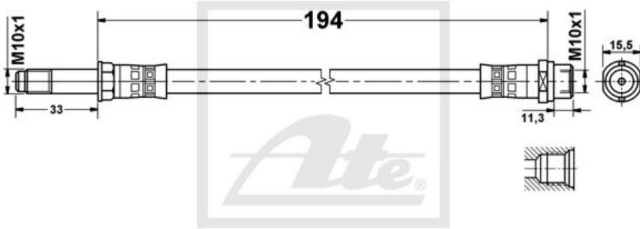

24.5140-0194.3 331383

ATE Bremsschlauch Bremsleitung hinten für VW Multivan V Transporter Bus

Nr.: 4642652

Angaben zur Produktsicherheit:

Hersteller:

Continental Aftermarket & Services GmbH
– Sodener Str. 9
– 65824 Schwalbach
– Deutschland