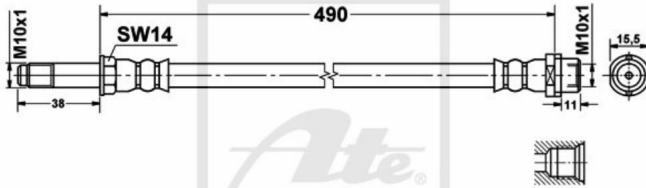

24.5137-0490.3 330964

ATE Bremsschlauch Bremsleitung hinten für Mercedes-Benz Sprinter 3-T Kasten

Nr.: 4642649

Angaben zur Produktsicherheit:

Hersteller:

Continental Aftermarket & Services GmbH
– Sodener Str. 9
– 65824 Schwalbach
– Deutschland