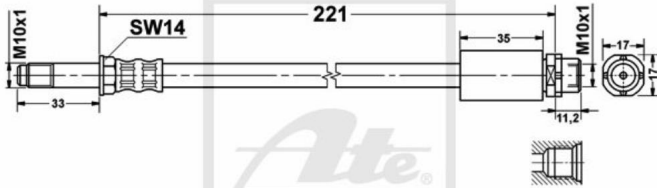

24.5137-0221.3 331302

ATE Bremsschlauch Bremsleitung hinten für BMW 1er X1 3er Touring 24.5137-0221.3

Nr.: 4642644

Angaben zur Produktsicherheit:

Hersteller:

Continental Aftermarket & Services GmbH
– Sodener Str. 9
– 65824 Schwalbach
– Deutschland