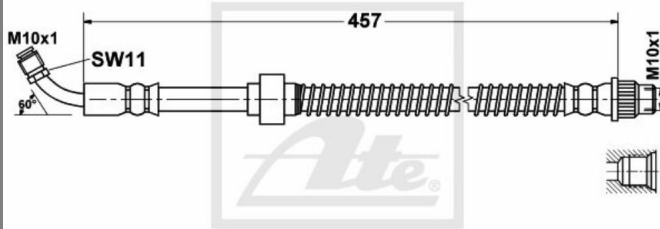

24.5134-0457.3 330752

ATE Bremsschlauch für Opel Movano Pritsche/Fahrgestell Kasten 24.5134-0457.3

Nr.: 4642638

Angaben zur Produktsicherheit:

Hersteller:

Continental Aftermarket & Services GmbH

- Sodener Str. 9
- 65824 Schwalbach
- Deutschland