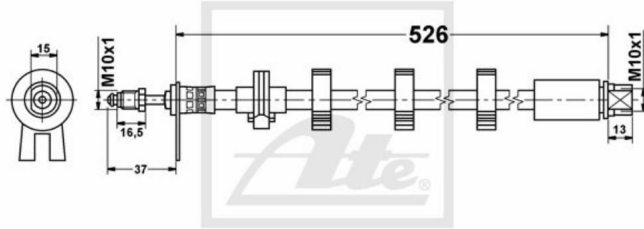

24.5130-0527.3 330585

ATE Bremsschlauch Bremsleitung vorne links für Peugeot 406 Break 24.5130-0527.3

Nr.: 4642633

Angaben zur Produktsicherheit:

Hersteller:

Continental Aftermarket & Services GmbH
– Sodener Str. 9
– 65824 Schwalbach
– Deutschland