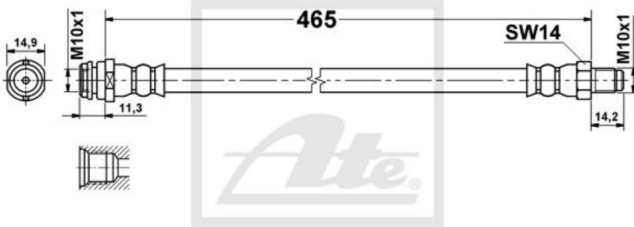

24.5126-0474.3 331017

## ATE Bremsschlauch Bremsleitung vorne für Mercedes-Benz A-Klasse B-Klasse

Nr.: 4642628

**Angaben zur Produktsicherheit:**

**Hersteller:**

Continental Aftermarket & Services GmbH  
– Sodener Str. 9  
– 65824 Schwalbach  
– Deutschland