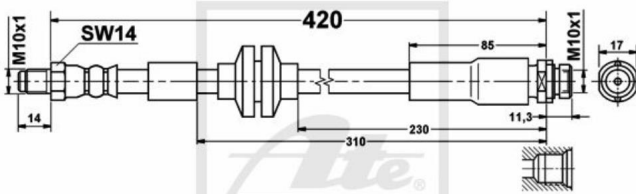

24.5124-0420.3 331276

ATE Bremsschlauch Bremsleitung hinten für Ford Focus II Turnier C-Max

Nr.: 4642623

Angaben zur Produktsicherheit:

Hersteller:

Continental Aftermarket & Services GmbH
– Sodener Str. 9
– 65824 Schwalbach
– Deutschland