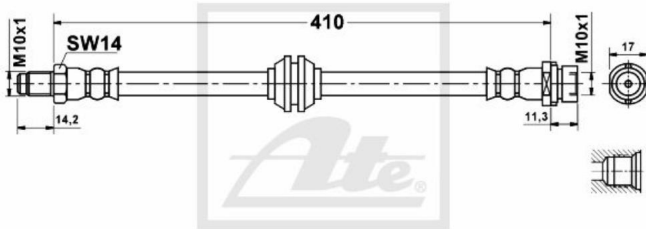

## ATE Bremsschlauch Bremsleitung hinten für Ford Focus Turnier Stufenheck

Nr.: 4642621

**Angaben zur Produktsicherheit:**

**Hersteller:**

Continental Aftermarket & Services GmbH  
– Sodener Str. 9  
– 65824 Schwalbach  
– Deutschland