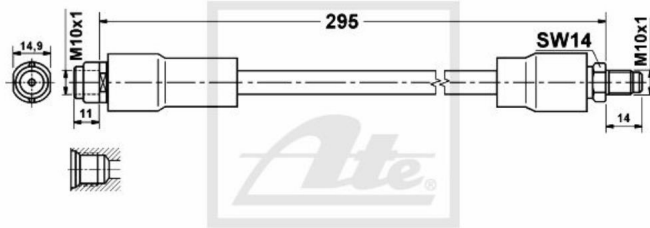

24.5123-0295.3 330820

ATE Bremsschlauch Bremsleitung vorne für Mercedes-Benz Vaneo 24.5123-0295.3

Nr.: 4642612

Angaben zur Produktsicherheit:

Hersteller:

Continental Aftermarket & Services GmbH
– Sodener Str. 9
– 65824 Schwalbach
– Deutschland