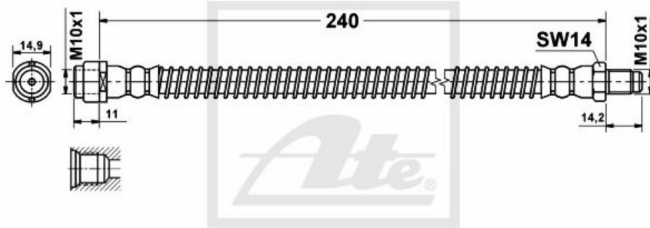

24.5123-0240.3 330759

ATE Bremsschlauch Bremsleitung hinten für Mercedes-Benz S-Klasse Coupe

Nr.: 4642609

Angaben zur Produktsicherheit:

Hersteller:

Continental Aftermarket & Services GmbH
– Sodener Str. 9
– 65824 Schwalbach
– Deutschland