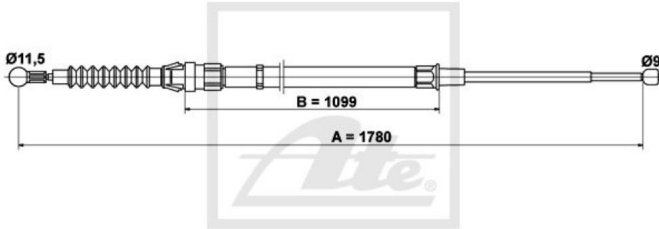

24.3727-2710.2 582710

## ATE Handbremsseil bremsseil hinten für Skoda Rapid Spaceback Seat Toledo

Nr.: 4642216

**Angaben zur Produktsicherheit:**

**Hersteller:**

Continental Aftermarket & Services GmbH  
– Sodener Str. 9  
– 65824 Schwalbach  
– Deutschland