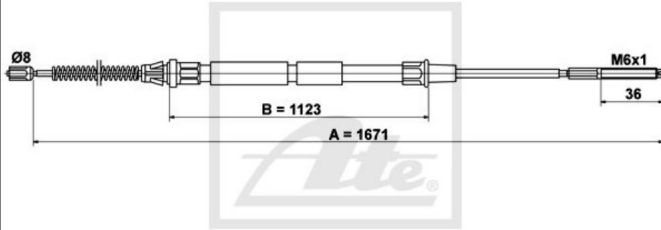

24.3727-2700.2 582700

ATE Handbremsseil bremsseil hinten passend für VW Caddy II Kombi Seat Inca

Nr.: 4642206

Angaben zur Produktsicherheit:

Hersteller:

Continental Aftermarket & Services GmbH
– Sodener Str. 9
– 65824 Schwalbach
– Deutschland