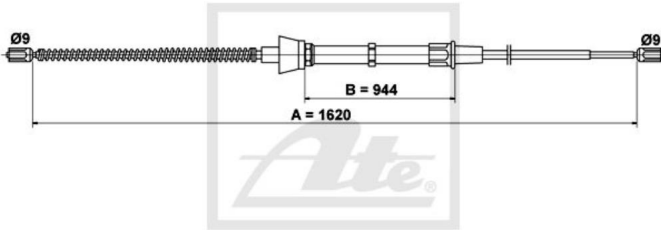

24.3727-2511.2 582511

ATE Handbremsseil bremsseil hinten passend für Skoda Octavia I Combi 1U5 1U2

Nr.: 4642205

Angaben zur Produktsicherheit:

Hersteller:

Continental Aftermarket & Services GmbH
– Sodener Str. 9
– 65824 Schwalbach
– Deutschland