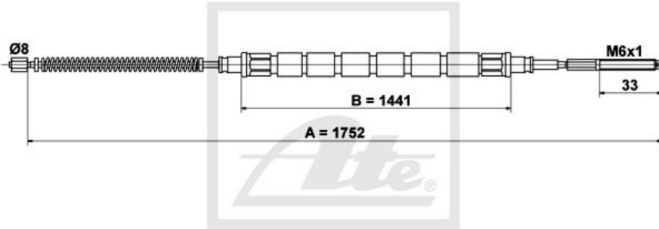

24.3727-2500.2 582500

ATE Handbremsseil bremsseil hinten für Skoda Felicia I 6U1 24.3727-2500.2

Nr.: 4642196

Angaben zur Produktsicherheit:

Hersteller:

Continental Aftermarket & Services GmbH
– Sodener Str. 9
– 65824 Schwalbach
– Deutschland