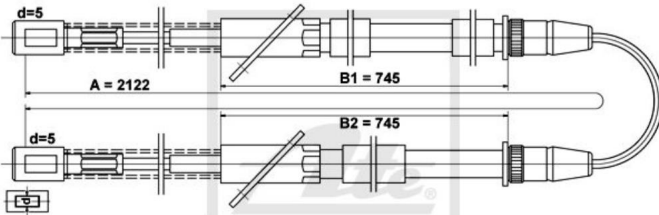

24.3727-2401.2 582401

ATE Handbremsseil bremsseil hinten passend für Lada Niva 2121 24.3727-2401.2

Nr.: 4642193

Angaben zur Produktsicherheit:

Hersteller:

Continental Aftermarket & Services GmbH
– Sodener Str. 9
– 65824 Schwalbach
– Deutschland