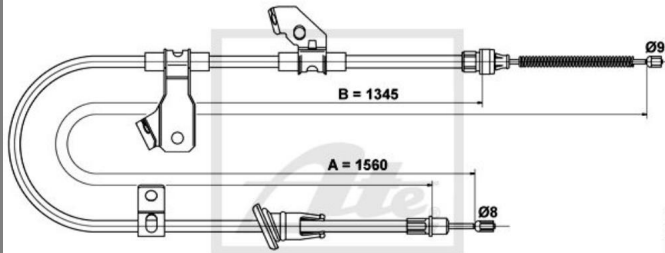

24.3727-2113.2 582113

ATE Handbremsseil bremsseil hinten rechts passend für Mitsubishi Colt VI

Nr.: 4642188

Angaben zur Produktsicherheit:

Hersteller:

Continental Aftermarket & Services GmbH
– Sodener Str. 9
– 65824 Schwalbach
– Deutschland