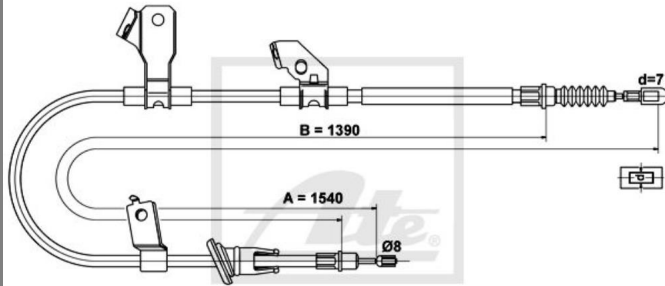

24.3727-2110.2 582110

ATE Handbremsseil bremsseil hinten links passend für Mitsubishi Colt VI

Nr.: 4642185

Angaben zur Produktsicherheit:

Hersteller:

Continental Aftermarket & Services GmbH
– Sodener Str. 9
– 65824 Schwalbach
– Deutschland