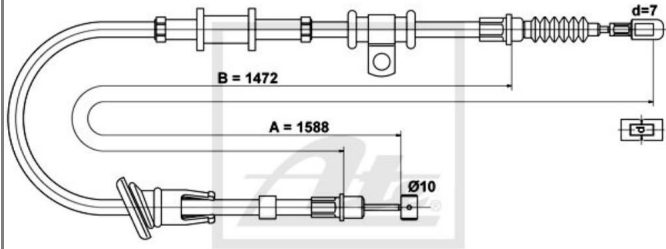

24.3727-2109.2 582109

ATE Handbremsseil bremsseil hinten links passend für Mitsubishi Carisma

Nr.: 4642184

Angaben zur Produktsicherheit:

Hersteller:

Continental Aftermarket & Services GmbH
– Sodener Str. 9
– 65824 Schwalbach
– Deutschland