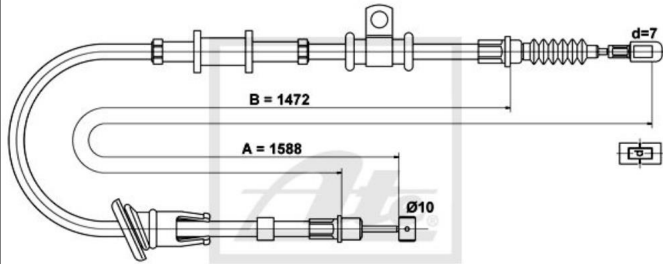

24.3727-2108.2 582108

ATE Handbremsseil bremsseil hinten rechts passend für Mitsubishi Carisma

Nr.: 4642183

Angaben zur Produktsicherheit:

Hersteller:

Continental Aftermarket & Services GmbH
– Sodener Str. 9
– 65824 Schwalbach
– Deutschland