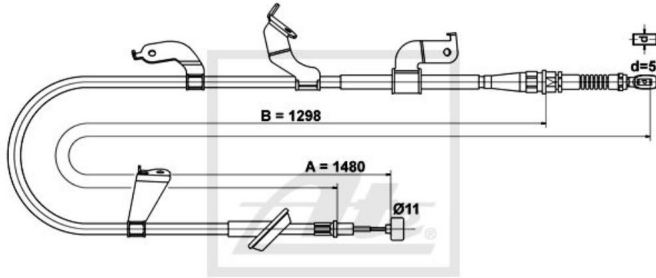

24.3727-2010.2 582010

ATE Handbremsseil bremsseil hinten rechts passend für Suzuki Swift IV FZ NZ

Nr.: 4642181

Angaben zur Produktsicherheit:

Hersteller:

Continental Aftermarket & Services GmbH
– Sodener Str. 9
– 65824 Schwalbach
– Deutschland