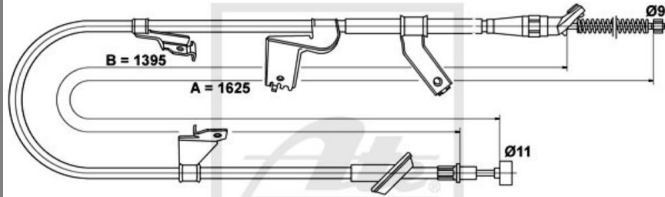

24.3727-2005.2 582005

ATE Handbremsseil bremsseil hinten links passend für Suzuki Swift III MZ EZ

Nr.: 4642176

Angaben zur Produktsicherheit:

Hersteller:

Continental Aftermarket & Services GmbH
– Sodener Str. 9
– 65824 Schwalbach
– Deutschland