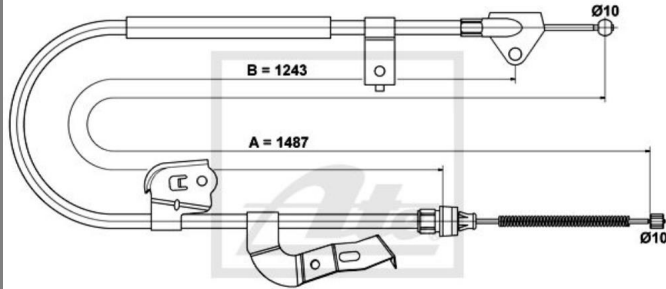

24.3727-1953.2 581953

ATE Handbremsseil bremsseil hinten links passend für Toyota Aygo WNB1_ KGB1_

Nr.: 4642164

Angaben zur Produktsicherheit:

Hersteller:

Continental Aftermarket & Services GmbH
– Sodener Str. 9
– 65824 Schwalbach
– Deutschland