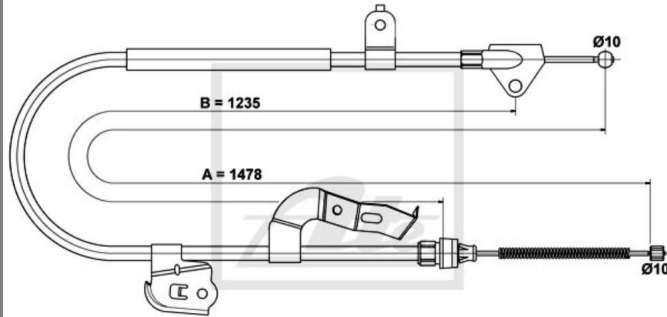

24.3727-1952.2 581952

ATE Handbremsseil bremsseil hinten rechts passend für Toyota Aygo WNB1_ KGB1_

Nr.: 4642163

Angaben zur Produktsicherheit:

Hersteller:

Continental Aftermarket & Services GmbH
– Sodener Str. 9
– 65824 Schwalbach
– Deutschland