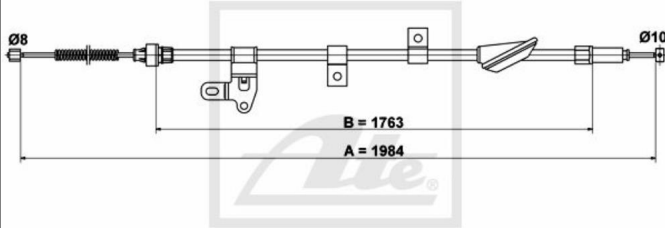

## ATE Handbremsseil bremsseil hinten rechts passend für Toyota Corolla Verso

Nr.: 4642151

**Angaben zur Produktsicherheit:**

**Hersteller:**

Continental Aftermarket & Services GmbH  
– Sodener Str. 9  
– 65824 Schwalbach  
– Deutschland