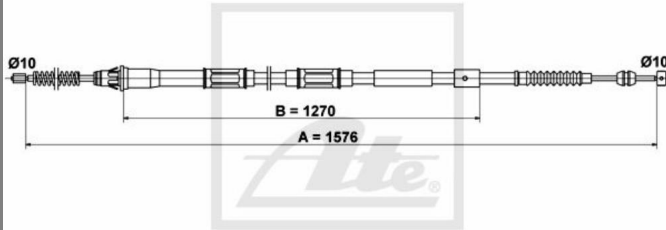

24.3727-1936.2 581936

ATE Handbremsseil bremsseil hinten links passend für Toyota Auris Corolla

Nr.: 4642147

Angaben zur Produktsicherheit:

Hersteller:

Continental Aftermarket & Services GmbH
– Sodener Str. 9
– 65824 Schwalbach
– Deutschland