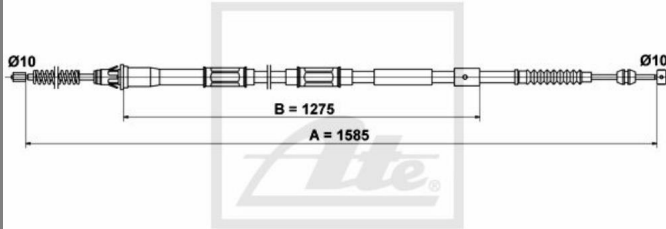

24.3727-1935.2 581935

ATE Handbremsseil bremsseil hinten rechts passend für Toyota Auris Corolla

Nr.: 4642146

Angaben zur Produktsicherheit:

Hersteller:

Continental Aftermarket & Services GmbH
– Sodener Str. 9
– 65824 Schwalbach
– Deutschland