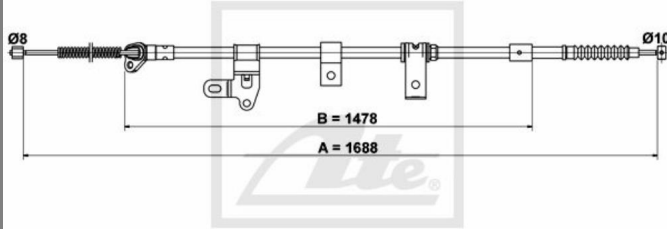

## ATE Handbremsseil bremsseil hinten rechts passend für Toyota Corolla ZZE12\_

Nr.: 4642138