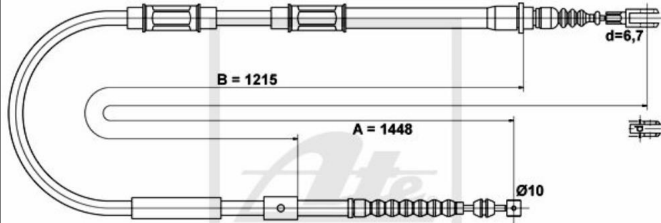

24.3727-1922.2 581922

ATE Handbremsseil bremsseil hinten links passend für Toyota Corolla Compact

Nr.: 4642133

Angaben zur Produktsicherheit:

Hersteller:

Continental Aftermarket & Services GmbH
– Sodener Str. 9
– 65824 Schwalbach
– Deutschland