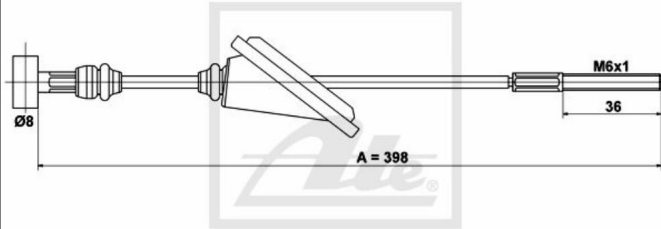

24.3727-1919.2 581919

ATE Handbremsseil bremsseil vorne passend für Toyota Corolla Avensis Station

Nr.: 4642130

Angaben zur Produktsicherheit:

Hersteller:

Continental Aftermarket & Services GmbH

- Sodener Str. 9
- 65824 Schwalbach
- Deutschland