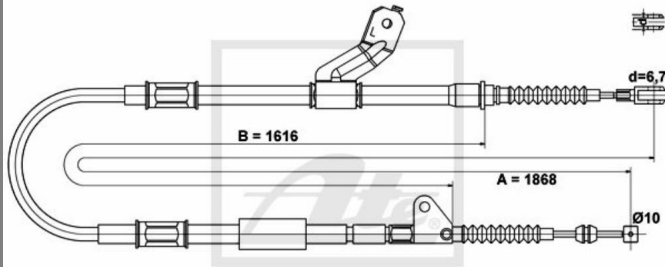

24.3727-1916.2 581916

ATE Handbremsseil bremsseil hinten links passend für Toyota Avensis Station

Nr.: 4642127

Angaben zur Produktsicherheit:

Hersteller:

Continental Aftermarket & Services GmbH
– Sodener Str. 9
– 65824 Schwalbach
– Deutschland