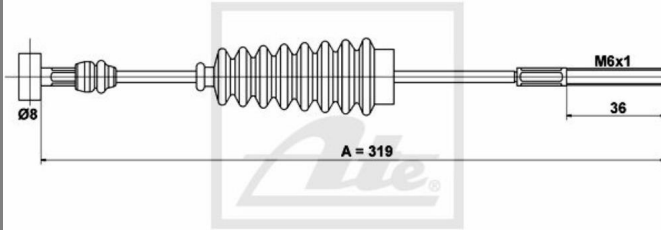

24.3727-1914.2 581914

ATE Handbremsseil bremsseil vorne passend für Toyota Avensis Verso _M2_

Nr.: 4642125

Angaben zur Produktsicherheit:

Hersteller:

Continental Aftermarket & Services GmbH
– Sodener Str. 9
– 65824 Schwalbach
– Deutschland