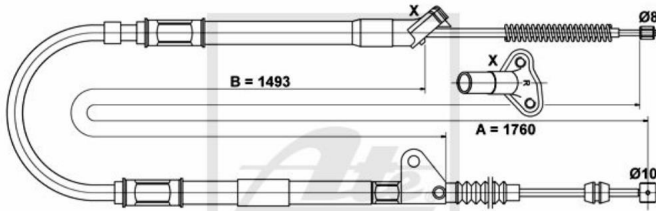

24.3727-1910.2 581910

ATE Handbremsseil bremsseil hinten rechts passend für Toyota Avensis Station

Nr.: 4642121

Angaben zur Produktsicherheit:

Hersteller:

Continental Aftermarket & Services GmbH
– Sodener Str. 9
– 65824 Schwalbach
– Deutschland