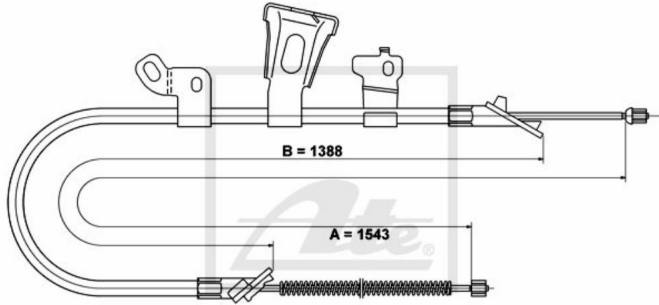

## ATE Handbremsseil bremsseil hinten links passend für Toyota Yaris SCP1\_ NLP1\_

Nr.: 4642120