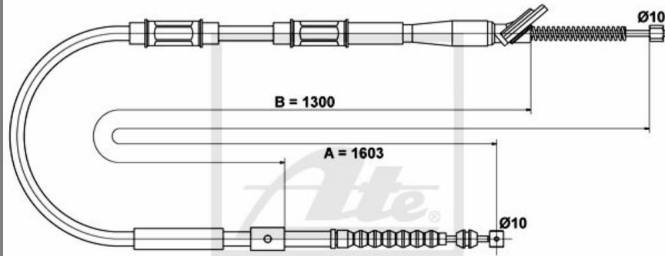

24.3727-1908.2 581908

ATE Handbremsseil bremsseil hinten rechts passend für Toyota Corolla Compact

Nr.: 4642119

Angaben zur Produktsicherheit:

Hersteller:

Continental Aftermarket & Services GmbH
– Sodener Str. 9
– 65824 Schwalbach
– Deutschland