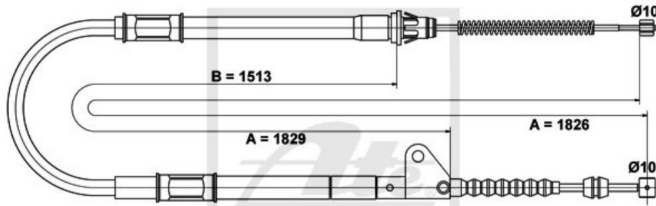

24.3727-1904.2 581904

ATE Handbremsseil bremsseil hinten links passend für Toyota Avensis Station

Nr.: 4642116

Angaben zur Produktsicherheit:

Hersteller:

Continental Aftermarket & Services GmbH
– Sodener Str. 9
– 65824 Schwalbach
– Deutschland