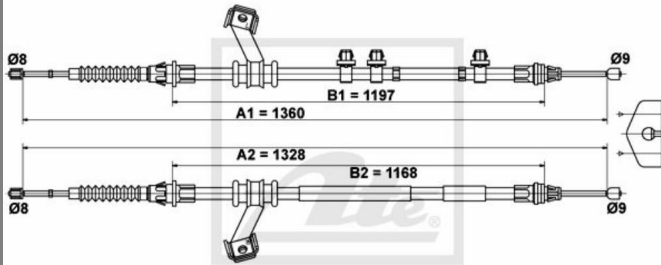

24.3727-1829.2 581829

ATE Handbremsseil bremsseil hinten für Mazda 2 DE_ DH_3 24.3727-1829.2

Nr.: 4642112

Angaben zur Produktsicherheit:

Hersteller:

Continental Aftermarket & Services GmbH
– Sodener Str. 9
– 65824 Schwalbach
– Deutschland