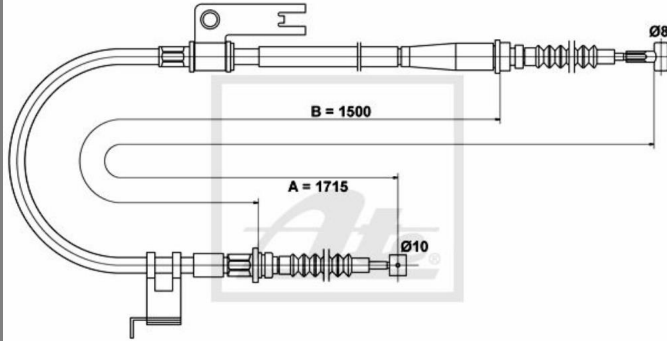

## ATE Handbremsseil bremsseil hinten rechts passend für Mazda 323 F VI 626 V

Nr.: 4642107

**Angaben zur Produktsicherheit:**

**Hersteller:**

Continental Aftermarket & Services GmbH  
– Sodener Str. 9  
– 65824 Schwalbach  
– Deutschland