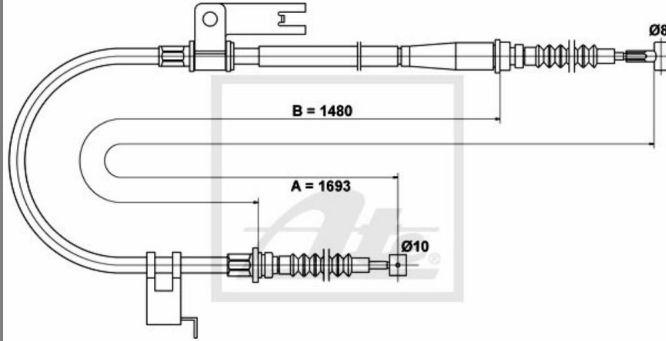

24.3727-1823.2 581823

ATE Handbremsseil bremsseil hinten links passend für Mazda 323 F VI 626 V

Nr.: 4642106

Angaben zur Produktsicherheit:

Hersteller:

Continental Aftermarket & Services GmbH
– Sodener Str. 9
– 65824 Schwalbach
– Deutschland