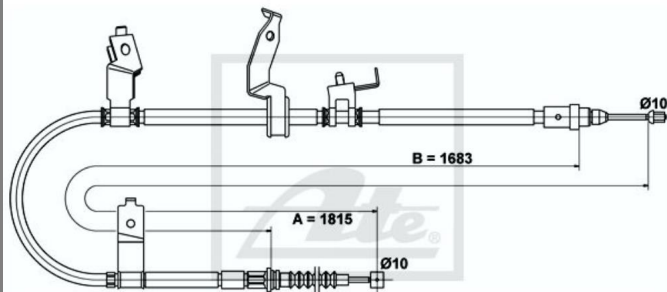

24.3727-1820.2 581820

ATE Handbremsseil bremsseil hinten rechts passend für Mazda 5 CR19

Nr.: 4642103

Angaben zur Produktsicherheit:

Hersteller:

Continental Aftermarket & Services GmbH
– Sodener Str. 9
– 65824 Schwalbach
– Deutschland