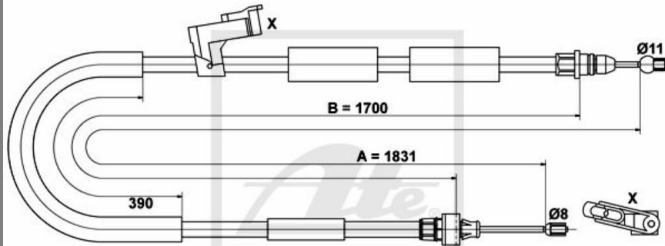

24.3727-1815.2 581815

ATE Handbremsseil bremsseil hinten links für Mazda 3 BK 24.3727-1815.2

Nr.: 4642098

Angaben zur Produktsicherheit:

Hersteller:

Continental Aftermarket & Services GmbH
– Sodener Str. 9
– 65824 Schwalbach
– Deutschland