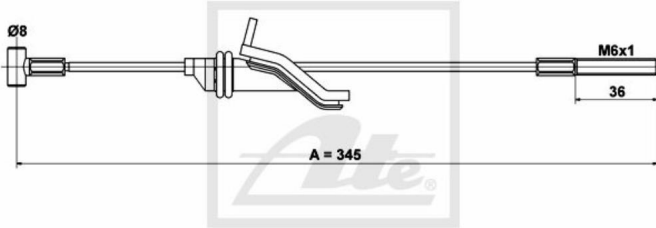

## ATE Handbremsseil bremsseil vorne passend für Mazda 3 BK 24.3727-1813.2

Nr.: 4642096

**Angaben zur Produktsicherheit:**

**Hersteller:**

Continental Aftermarket & Services GmbH  
– Sodener Str. 9  
– 65824 Schwalbach  
– Deutschland