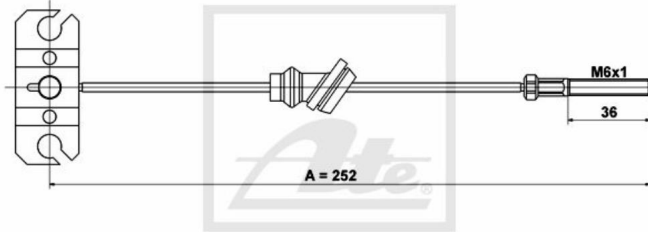

## ATE Handbremsseil bremsseil vorne passend für Mazda Premacy CP 5 CR19

Nr.: 4642095

**Angaben zur Produktsicherheit:**

**Hersteller:**

Continental Aftermarket & Services GmbH  
– Sodener Str. 9  
– 65824 Schwalbach  
– Deutschland