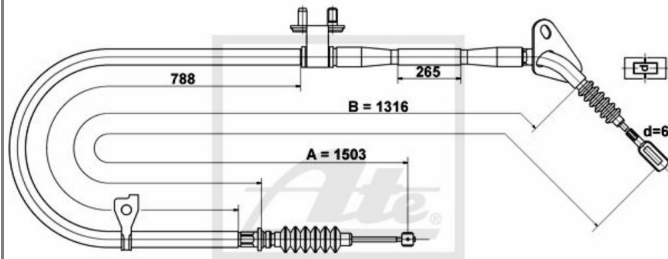

24.3727-1811.2 581811

ATE Handbremsseil bremsseil hinten links passend für Mazda 323 F IV BG

Nr.: 4642094

Angaben zur Produktsicherheit:

Hersteller:

Continental Aftermarket & Services GmbH
– Sodener Str. 9
– 65824 Schwalbach
– Deutschland