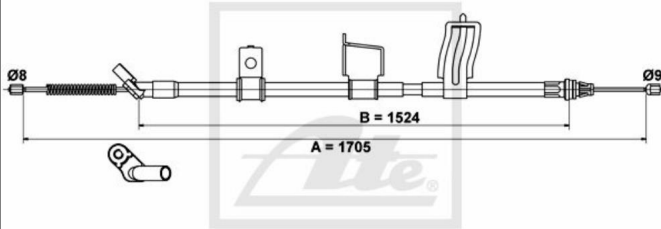

24.3727-1739.2 581739

ATE Handbremsseil bremsseil hinten rechts passend für Nissan Qashqai +2 I

Nr.: 4642081

Angaben zur Produktsicherheit:

Hersteller:

Continental Aftermarket & Services GmbH
– Sodener Str. 9
– 65824 Schwalbach
– Deutschland