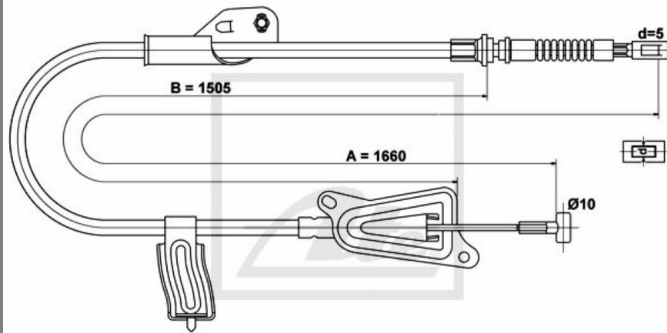

24.3727-1734.2 581734

ATE Handbremsseil bremsseil hinten links passend für Nissan Almera Tino

Nr.: 4642076

Angaben zur Produktsicherheit:

Hersteller:

Continental Aftermarket & Services GmbH
– Sodener Str. 9
– 65824 Schwalbach
– Deutschland