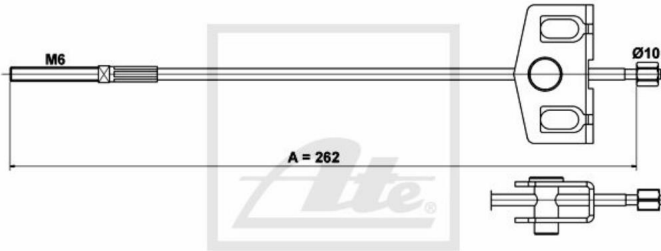

24.3727-1732.2 581732

ATE Handbremsseil bremsseil vorne für Nissan Qashqai +2 I Renault Koleos

Nr.: 4642074

Angaben zur Produktsicherheit:

Hersteller:

Continental Aftermarket & Services GmbH
– Sodener Str. 9
– 65824 Schwalbach
– Deutschland