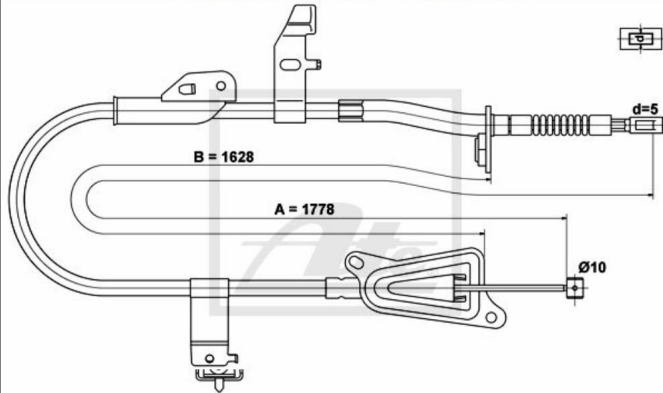

24.3727-1728.2 581728

ATE Handbremsseil bremsseil hinten rechts passend für Nissan Primera Kombi

Nr.: 4642070

Angaben zur Produktsicherheit:

Hersteller:

Continental Aftermarket & Services GmbH
– Sodener Str. 9
– 65824 Schwalbach
– Deutschland