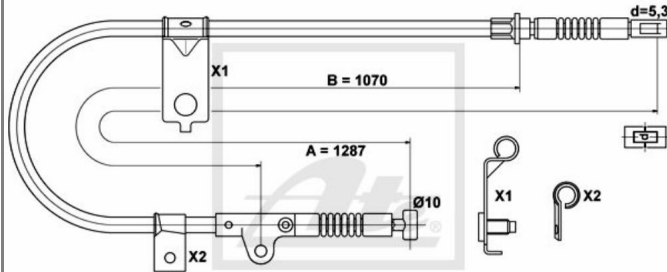

## ATE Handbremsseil bremsseil hinten links passend für Nissan Micra II K11

Nr.: 4642057

**Angaben zur Produktsicherheit:**

**Hersteller:**

Continental Aftermarket & Services GmbH  
– Sodener Str. 9  
– 65824 Schwalbach  
– Deutschland