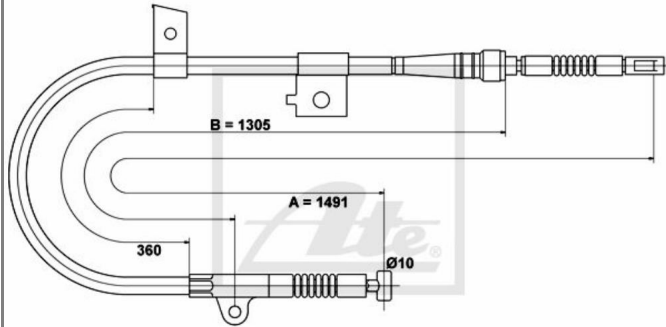

24.3727-1708.2 581708

ATE Handbremsseil bremsseil hinten rechts passend für Nissan Primera P10

Nr.: 4642051

Angaben zur Produktsicherheit:

Hersteller:

Continental Aftermarket & Services GmbH
– Sodener Str. 9
– 65824 Schwalbach
– Deutschland